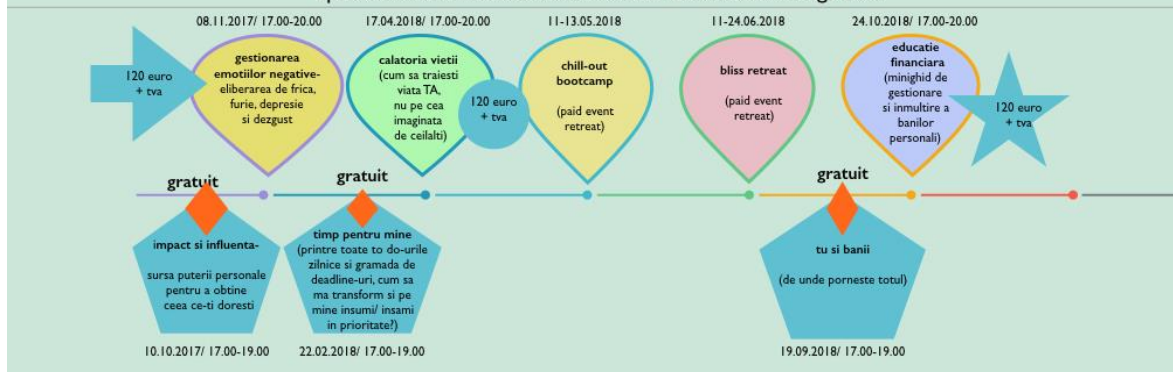

### Descopera un nou concept!

A venit, a venit toamna.....daca toamna a venit, noi laboratoare-am pregatit si, imediat, iti spunem despre ce este vorba!

Indiferent daca deja ai testat programele noastre sau abia acum ne descoperi, promisiunea noastra este ca **The Wisery's Labs** sunt ceva cu totul nou...asa ca te invitam ca, printr-un simplu click pe infograficele de mai jos, sa vezi ce ti se potriveste cel mai bine:

## Business Lab

-managers mastering the game of business-

Laborator de design si excelenta operationala in afaceri. Program de functionare:

## Upgrade Yourself Lab

-tu, gata sa fii cea mai buna versiune a ta-

Spatiul si instrumentele care-ti sustin dezvoltarea. Alege aici: