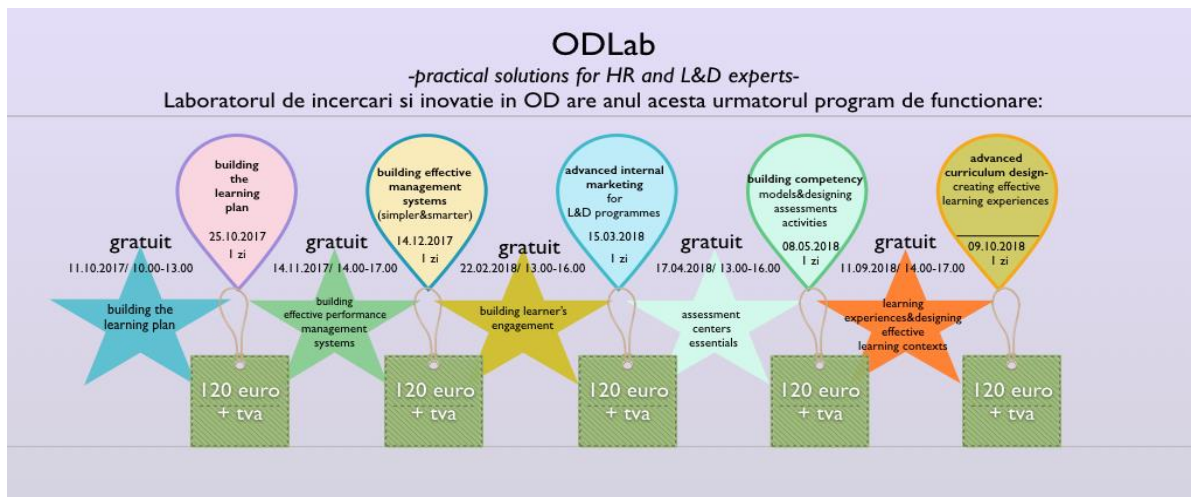

### Descopera un nou concept!

A venit, a venit toamna.....daca toamna a venit, noi laboratoare-am pregatit si, imediat, iti spunem despre ce este vorba!

Indiferent daca deja ai testat programele noastre sau abia acum ne descoperi, promisiunea noastra este ca **The Wisery's Labs** sunt ceva cu totul nou...asa ca te invitam ca, printr-un simplu click pe infograficele de mai jos, sa vezi ce ti se potriveste cel mai bine:

## Business Lab

-managers mastering the game of business-

Laborator de design si excelenta operationala in afaceri. Program de functionare: